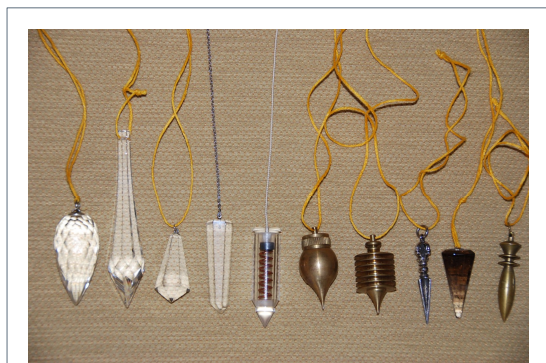

競馬ファン必見!

ついに日本上陸

欧米のブックメーカーも驚く! 的中率 「DOWSING」のパワーで競馬予想を提供。

「DOWSING」※1 効果を利用した競馬の予想情報サービスが日本に上陸。
欧米では今でも、「ジプシー」※2による競馬予想が一部王族や貴族の間で、
行われ増々の財力を成しているとのことです。

愛馬会では畜産振興の一環として家畜改良、増殖法の研究開発を目的としております

「DOWSING」※1 とは? _____

共鳴共振作用を利用したもので、約4000年の歴史があるといわれており、中世ヨーロッパでは盛んに活躍されておりました。宇宙や地球に存在する全ての物資はそれぞれの固有エネルギーを持っており、これらの作用を利用することで様々な事象について、ダウジングロットやベンジュラムと呼ばれる振子などで対象物を調べることが可能となります。その的中率が高く評価され、現在の欧米では水脈・金鉱の探索をはじめ、それが発展して犯罪捜査や医療などにも役立たれております。日本では水に恵まれた環境にあるためにヨーロッパなどの大陸のように水脈を探すという必要性があまりなかったことから今でも日本の「ダウジング」は認知度が低いといわれております。

「ジプシー」※2 とは? _____

北インド起源におけるロマ系に由来する移動型民族のことで、自称ROMA(ロマ)と称す。各地を転々として、いくつもの家族が集団で行動して音楽や踊りを楽しめます。仕事面においては男性では馬の売買や鍛冶屋などで、女性では占いなどをおこないます。

これが伝説の「DOWSING」で使用する用具!

日本サラブレッドレーシング愛馬会

お客様専用ダイヤル(受付時間:10:00~18:00)土日祝祭日は除く

03-6438-0005

03-6438-0041

24時間受付(ご返信は営業時間内となります)

info@prceef.org

詳しくはオフィシャルサイトをご覧ください。いますぐアクセス!

<http://www.prceef.org>